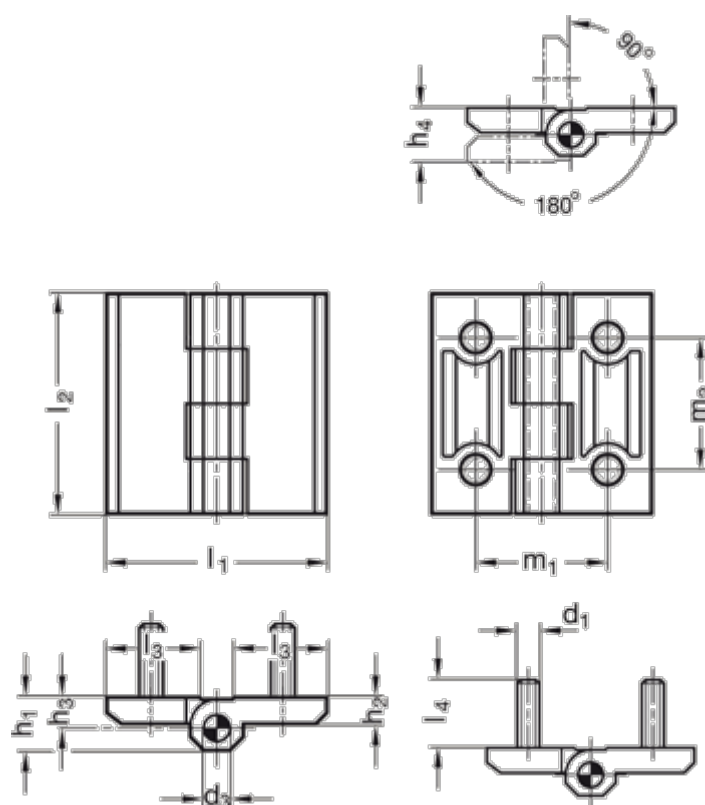

Varenummer: 20237NI6060CGS  
 Beskrivelse: E+G Hængsel  
 GN 237-NI-60-60-C-GS

## Mål

d1	= M8	l2	= 60
d2	= 8.3	l3	= 26
d3	= 8	l4	= 14
h1	= 15.0	M1	= 36
h2	= 8	M2	= 36
h3	= 8.5		
h4 +0,5	= 17		
l1	= 60		